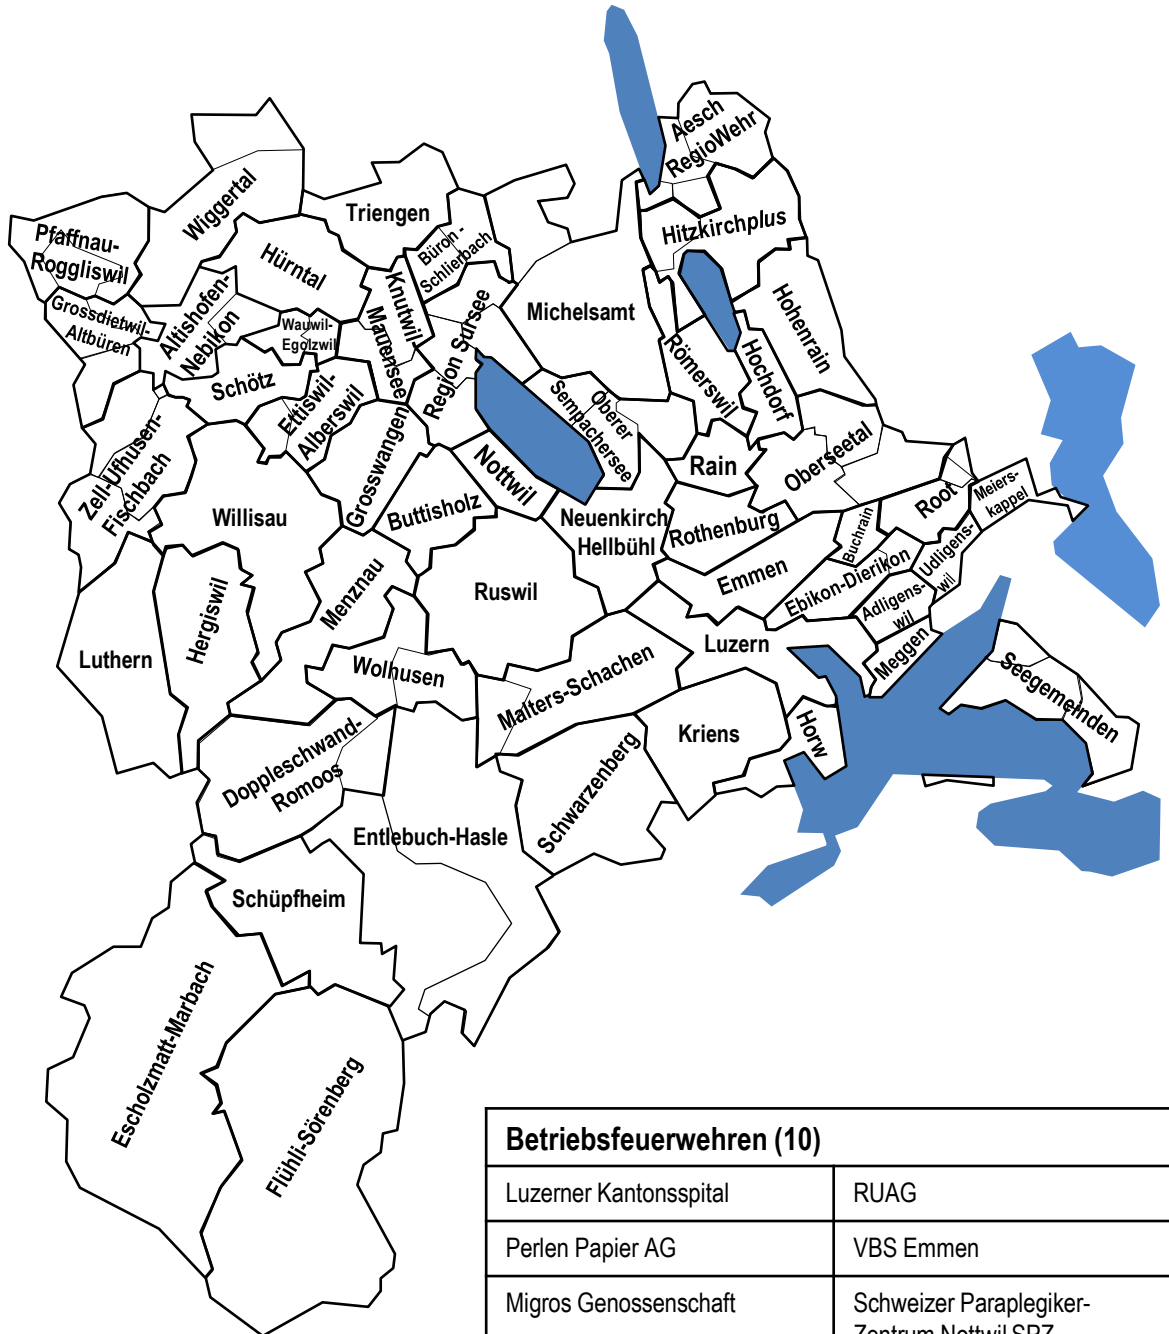

## Ortsfeuerwehren Kanton Luzern (52)

Betriebsfeuerwehren (10)	
Luzerner Kantonsspital	RUAG
Perlen Papier AG	VBS Emmen
Migros Genossenschaft	Schweizer Paraplegiker-Zentrum Nottwil SPZ
Schindler Aufzüge AG	Trisa AG
Swiss Steel AG	vonRoll casting ag