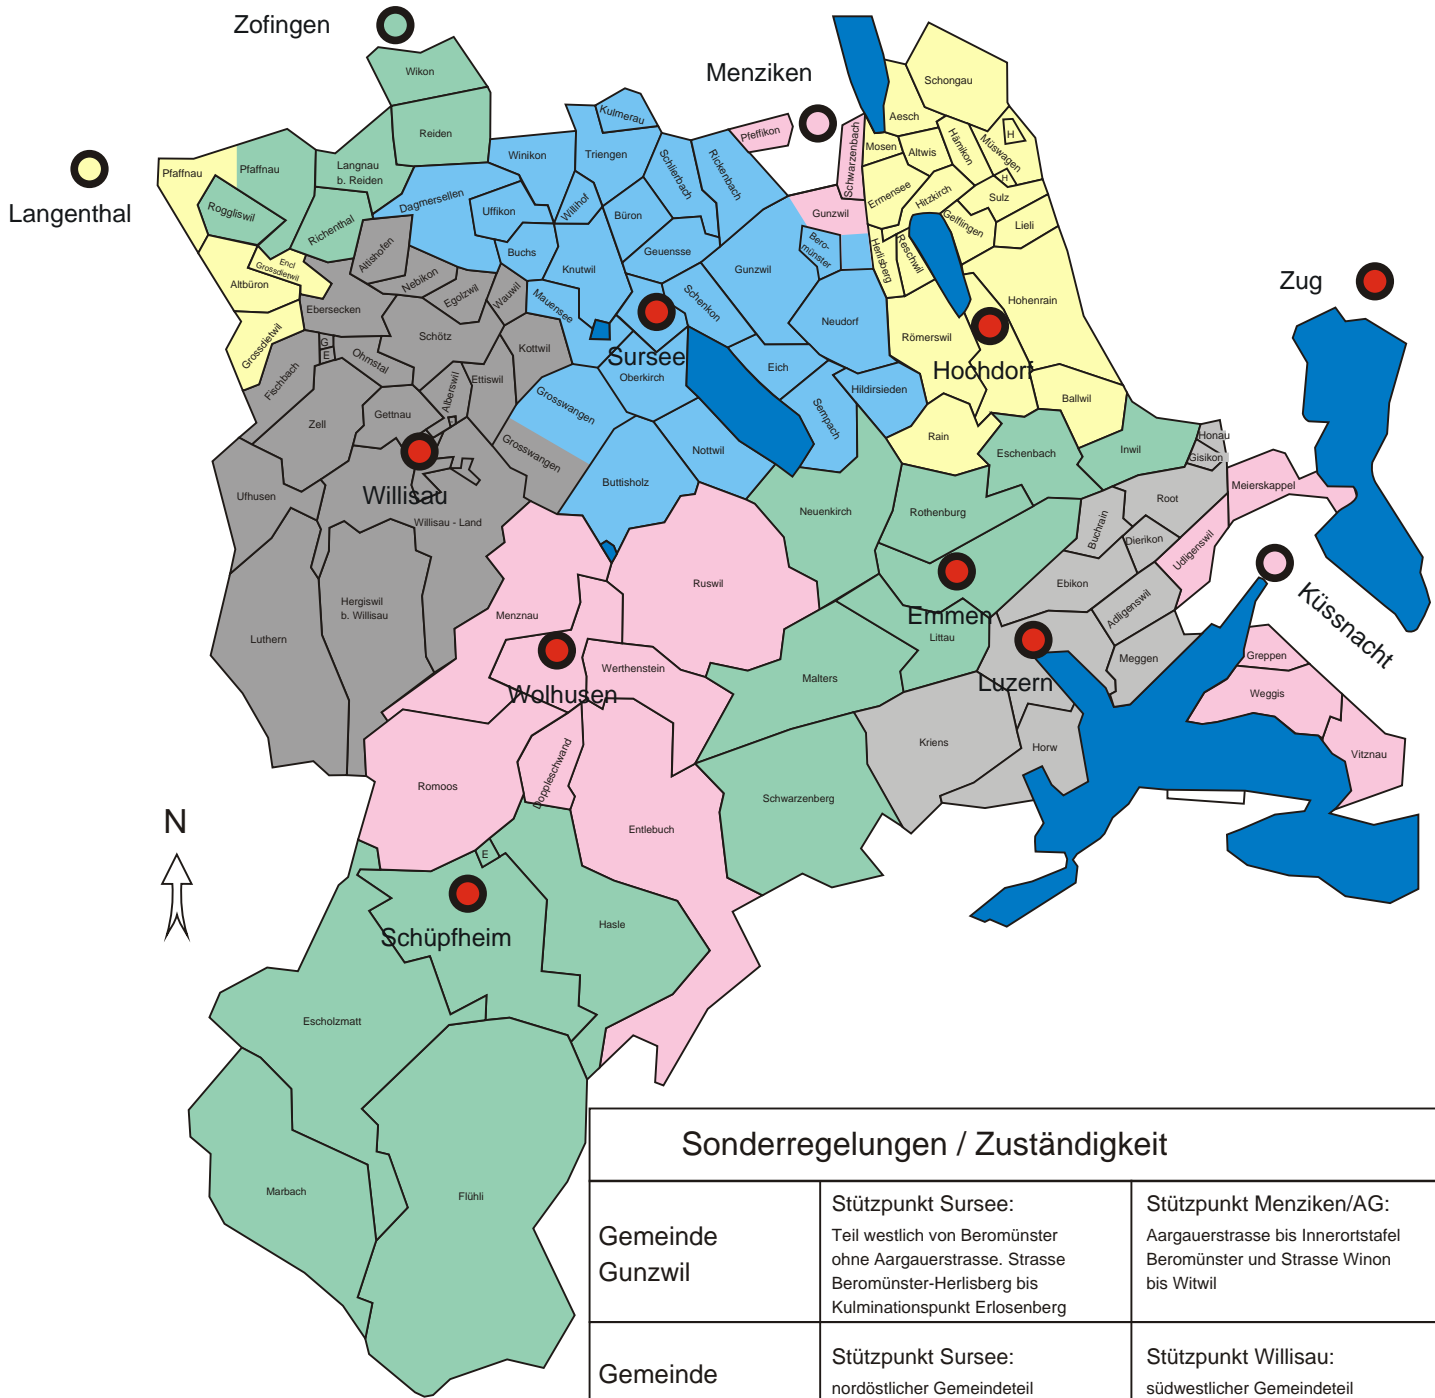

Stützpunkte Strassenrettung
Gültig ab 1. September 2003

Sonderregelungen / Zuständigkeit		
Gemeinde Gunzwil	Stützpunkt Sursee: Teil westlich von Beromünster ohne Aargauerstrasse. Strasse Beromünster-Herlisberg bis Kulminationspunkt Erlenberg	Stützpunkt Menziken/AG: Aargauerstrasse bis Innerortstafel Beromünster und Strasse Winon bis Witwil
Gemeinde Grosswangen	Stützpunkt Sursee: nordöstlicher Gemeindeteil inkl. Kantonsstrasse Buttisholz - Ettiswil	Stützpunkt Willisau: südwestlicher Gemeindeteil bis Kantonsstrasse Ettiswil - Buttisholz
Gemeinde Pfaffnau	Stützpunkt Zofingen: ohne Gemeindeteil St. Urban	Stützpunkt Langenthal/BE: nur Gemeindeteil St. Urban