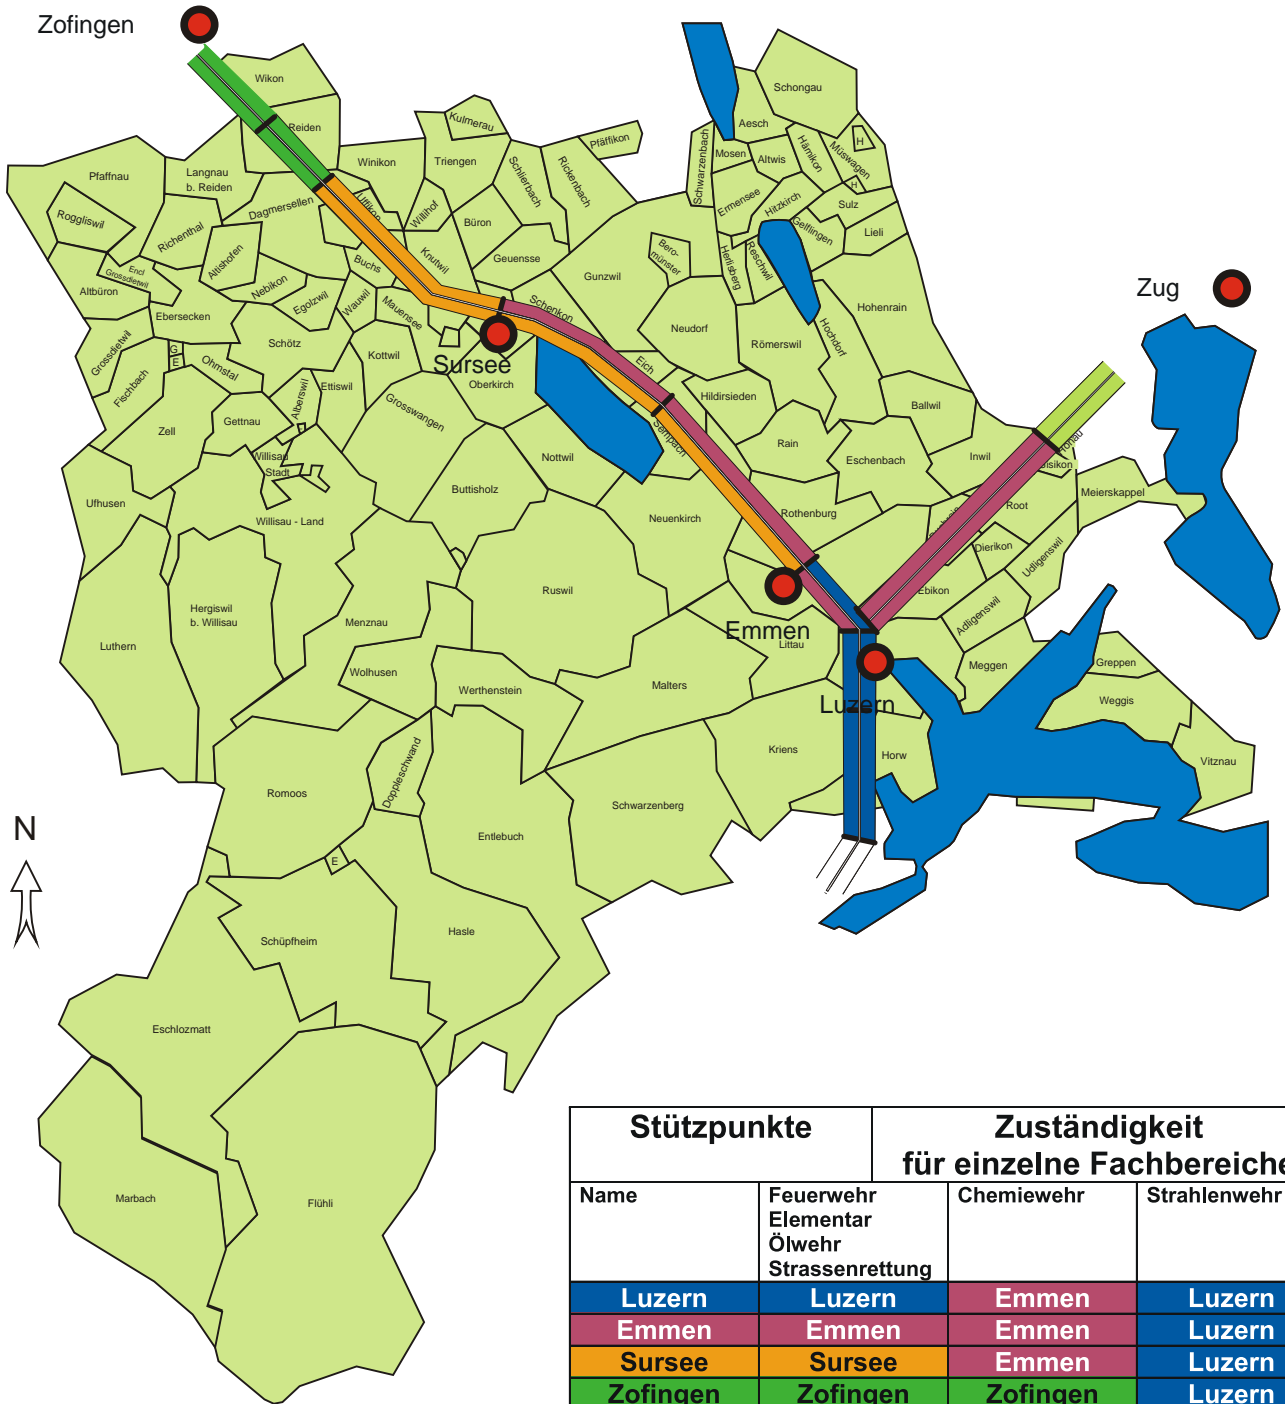

Stützpunkte Autobahn
Gültig ab 1. September 2003

Stützpunkte		Zuständigkeit für einzelne Fachbereiche	
Name	Feuerwehr Elementar Ölwehr Strassenrettung	Chemiewehr	Strahlenwehr
Luzern	Luzern	Emmen	Luzern
Emmen	Emmen	Emmen	Luzern
Sursee	Sursee	Emmen	Luzern
Zofingen	Zofingen	Zofingen	Luzern
Zug	Zug	Emmen	Luzern